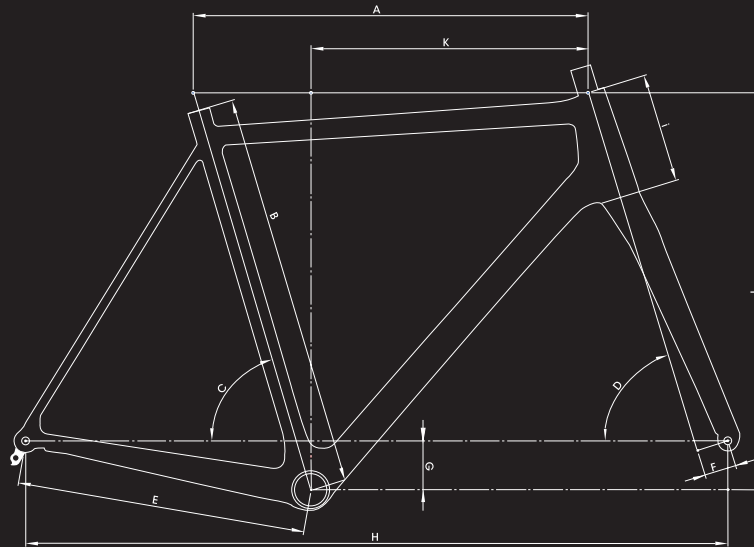

# URGESTALT DISC

*the cycle of perfection*

RAHMENGRÖSSE / FRAME SIZE		48	51	54	56	58	60
A mm	HORIZONTALE OBERROHRLÄNGE HORIZONTAL TOP TUBE LENGTH	515	530	545	560	575	590
B mm	GEMESSENE GRÖSSE MEASURED SIZE	480	510	540	560	580	600
C	SITZROHRWINKEL SEAT TUBE ANGLE	74,5°	74,2°	73,5°	73,5°	73°	72,5°
D	STEUERROHRWINKEL HEAD TUBE ANGLE	71,5°	72,2°	73°	73°	73,5°	73,5°
E mm	KETTENSTREBENLÄNGE CHAIN STAY LENGTH	410	410	410	410	410	410
F mm	GABELVORBIEGUNG FORK RAKE	45	45	45	45	45	45
G mm	TRETLAGERABSSENKUNG BOTTOM BRACKET DROP	72	72	69	69	67	67
H mm	RADSTAND WHEELBASE	971,6	978	980,3	995,5	1001,1	1010,1
I mm	STEUERROHRLÄNGE HEAD TUBE LENGTH	110	120	140	155	175	195
J mm	STACK STACK	517,7	529,6	548,3	562,7	581,6	600,8
K mm	REACH REACH	371,4	380,2	382,6	393,3	397,2	400,6